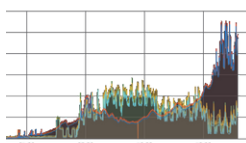

Equilibrage des charges

La borne adapte le courant fourni suivant le nombre de véhicules présents et la consommation du bâtiment, pour une recharge efficace qui optimise votre puissance souscrite. Nous appelons cela la gestion dynamique de la puissance.