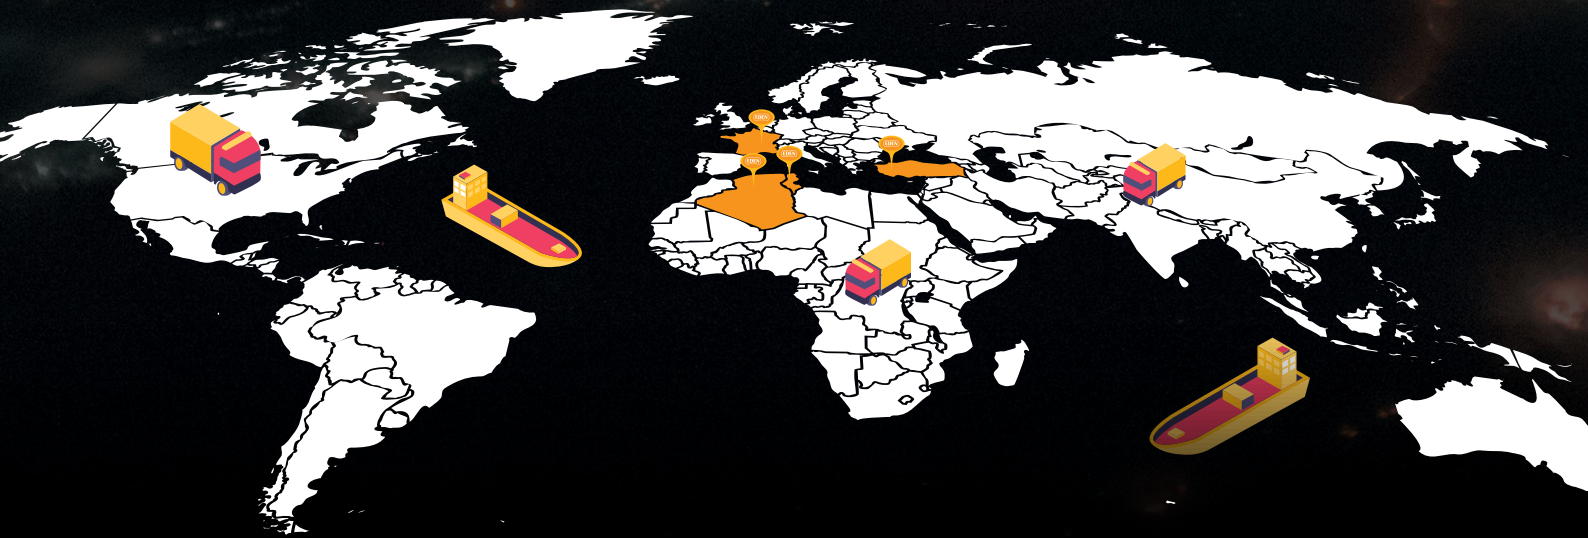

EDEN

Quality Food